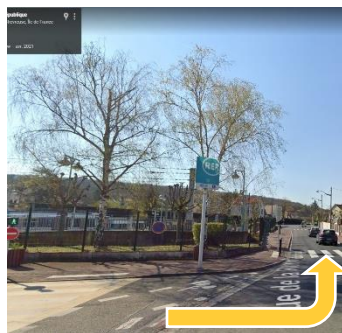

Hôtel et restaurant

Séminaires bâtiments A3 et D9

BUS 39-10 SAINT-RÉMY-LÈS-CHEVREUSE → SAINT-RÉMY-LÈS-CHEVREUSE

Du lundi au vendredi (ne fonctionne pas les samedis, dimanches et jours fériés)

SAINT-RÉMY-LÈS-CHEVREUSE	Les Carrières	16:05	17:09	17:33	17:55	18:21
	Costic	16:10	17:14	17:38	18:00	18:26
	Porte Nord	16:12	17:16	17:40	18:02	18:28
	Hôtel	16:13	17:17	17:41	18:03	18:29
	Porte Est	16:15	17:19	17:43	18:05	18:31
	Gare de Saint-Rémy-lès-Chevreuse	16:20	17:24	17:48	18:10	18:36

Séminaires bâtiments A3 et D9

Hôtel et restaurant

Pour tout renseignement n'hésitez pas à demander au chauffeur

Ces horaires ne sont donnés qu'à titre indicatif, ils peuvent être modifiés inopinément pour des raisons d'exploitation et sont sujets aux aléas de la circulation. Il est conseillé de se présenter à l'arrêt 5 minutes avant l'heure de passage théorique. 🗉 Faire signe au conducteur.

Trajet piéton depuis la gare RER B

Gare de Saint Rémy-lès-Chevreuse

Départ – Suivre Route de Limours

Au feu suivre « Route de Limours » tout droit en remontant

Prendre à droite à l'embranchement

Réception- Accueil